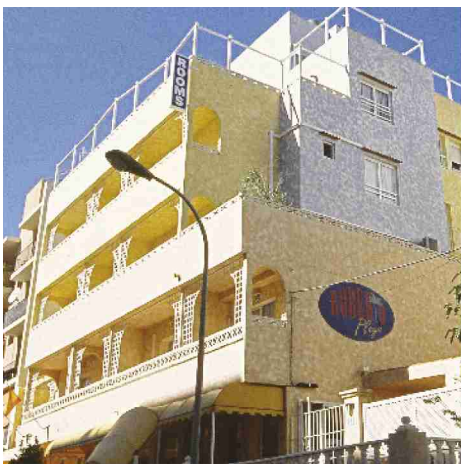

Ibiza

HsR Roberto Playa

 El recientemente renovado y encantador Roberto Playa esta situado en Ibiza, a 50 mts de la playa de Figueretas, y a 10 min. caminando del puerto de Ibiza, rodeado de restaurantes y bares. Las habitaciones disponen de aire acondicionado, TV satélite, hilo musical, teléfono, caja fuerte y baño completo. Zona de relax en piscina y solarium con bar chillout. Salón con TV via satélite. Servicio de recepción las 24H.

 Recently refurbished, Roberto Playa is situated in the heart of Ibiza town, port, and the famous discos, 50 mts from the beach of Figueretas. The Hotel has an international atmosphere and glamour. All the rooms with air conditioning, satellite TV, music, telephone, safety deposit box, a complete bathroom. Relaxing area around the pool and bar chillout. Lounge with satellite TV. Reception has 24 hours service.

 Hotel completamente rinnovato situato nel cuore della città di Ibiza a 50 m dalla spiaggia di Figueretas e 10 minuti a piedi dal porto, famoso con i suoi bar e ristoranti per la sua vita notturna. Le stanze sono dotate di aria condizionata, televisione con via satellite, filodiffusione, telefono, cassetta di sicurezza, bagno completo. Zona relax con piscina e solarium e bar chillout. Servizio di reception 24 ore e sala con TV satellite.

 Le Roberto Playa se trouve à Ibiza à 50 m seulement de la plage de Figueretas et à 10 minutes à pied du port d'Ibiza, entouré de bars et de restaurants. Cet ensemble a été entièrement rénové. Les chambres sont pourvues d'air conditionné, de télévision par satellite, de ligne musicale, de téléphone, de salle de bain et coffres-fort. Espace de repos au bord de la piscine ainsi qu'un solarium. Il existe également un salon de télévision par satellite et un bar chillout. Service de réception 24h sur 24.